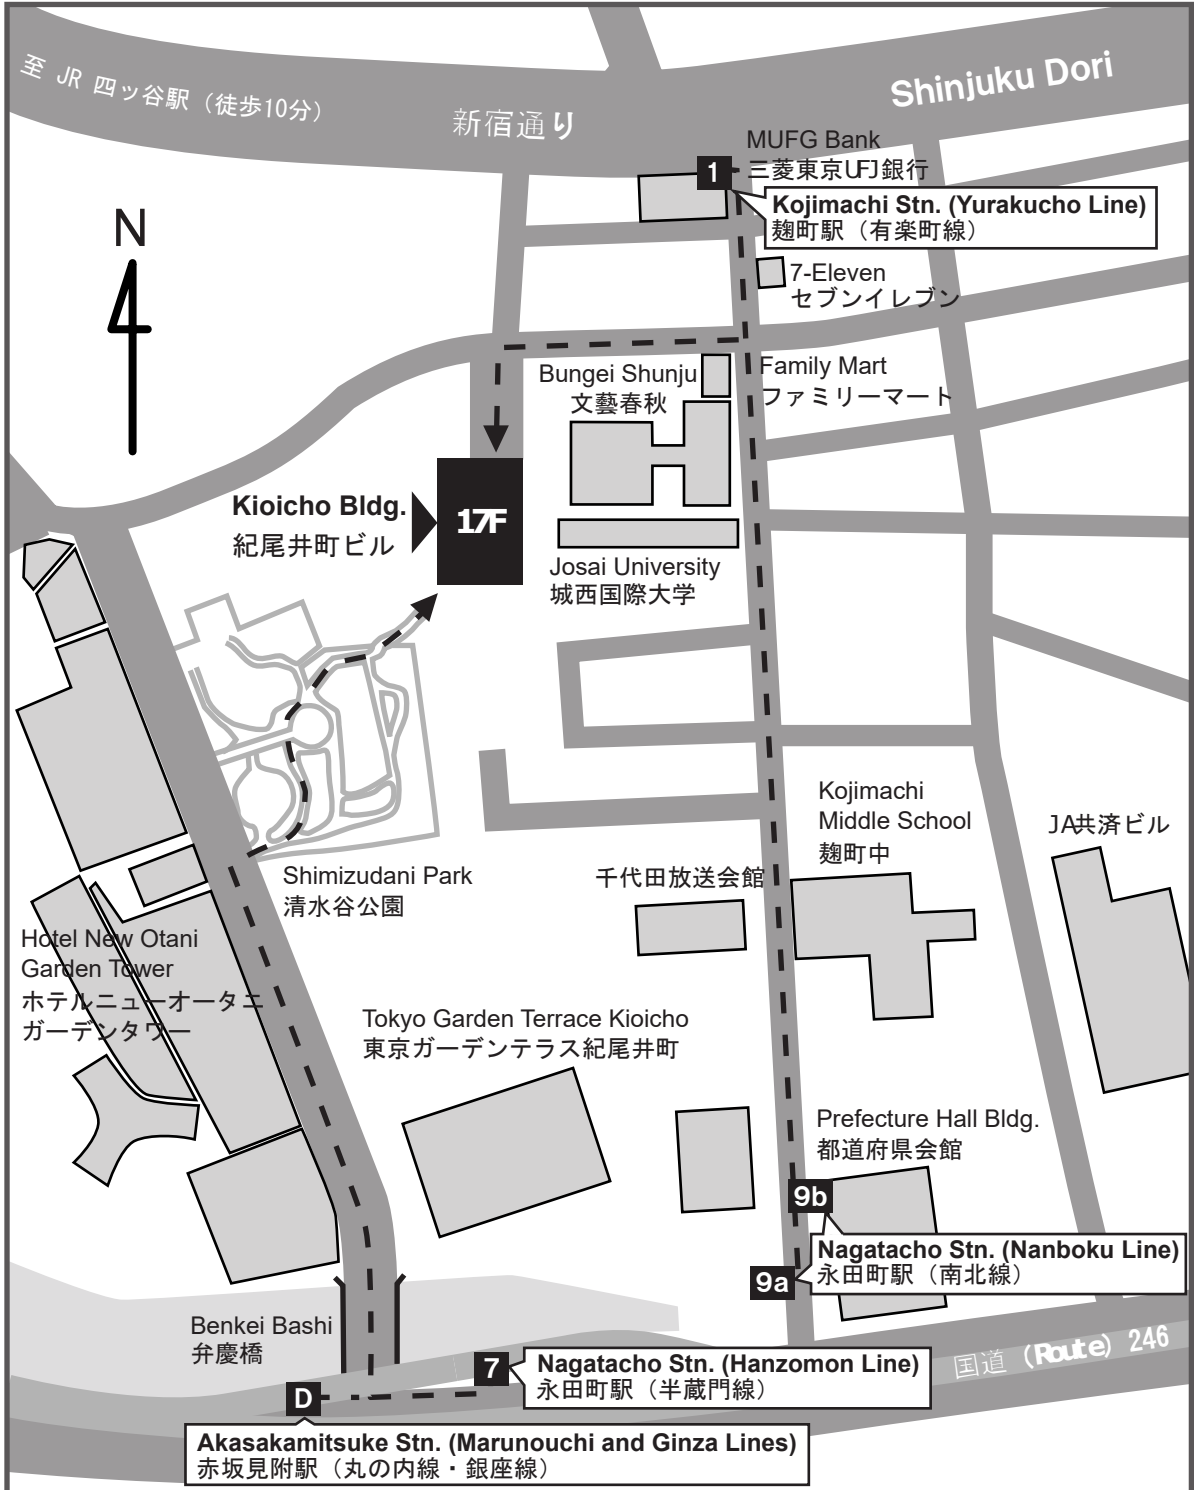

RIDEAL株式会社

Access Map

Kioicho Building 17F
3-12 Kioicho, Chiyoda-ku 102-0094

TEL : 03-5276-2877

千代田区 紀尾井町 3-12 紀尾井町ビル 17F

Kojimachi Stn. (Yurakucho Line)
麹町駅 (有楽町線) : 徒歩 3分

Nagatacho Stn. (Hanzomon Line)
永田町駅 (半蔵門線) : 徒歩 7分

Exit
1

Akasakamitsuke Stn. (Marunouchi and Ginza Lines)
赤坂見附駅 (丸の内線・銀座線) : 徒歩 7分

Nagatacho Stn. (Nanboku Line)
永田町駅 (南北線) : 徒歩 7分

Exit
D

9a 9b